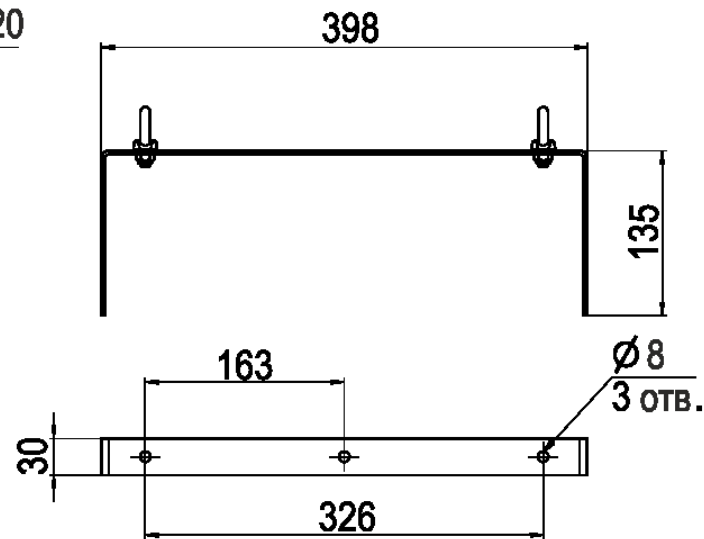

A

\*Документ сгенерирован автоматически. Дата генерации: 26-04-2024

					LAD LED R500-1-0-36-35L	Лист
Изм.	Лист	№ докум.	Подп.	Дата		1