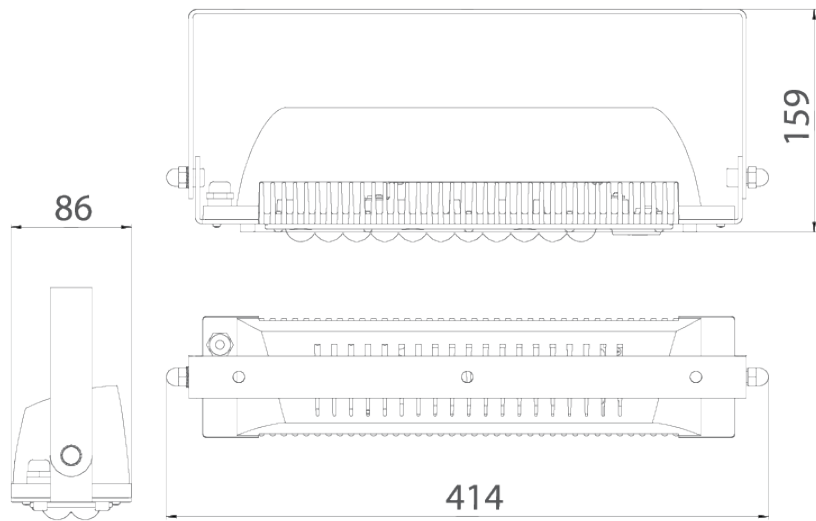

A

\*Документ сгенерирован автоматически. Дата генерации: 26-04-2024

					LAD LED R500-1-0-36-35L	Лист
Изм.	Лист	№ докум.	Подп.	Дата		1